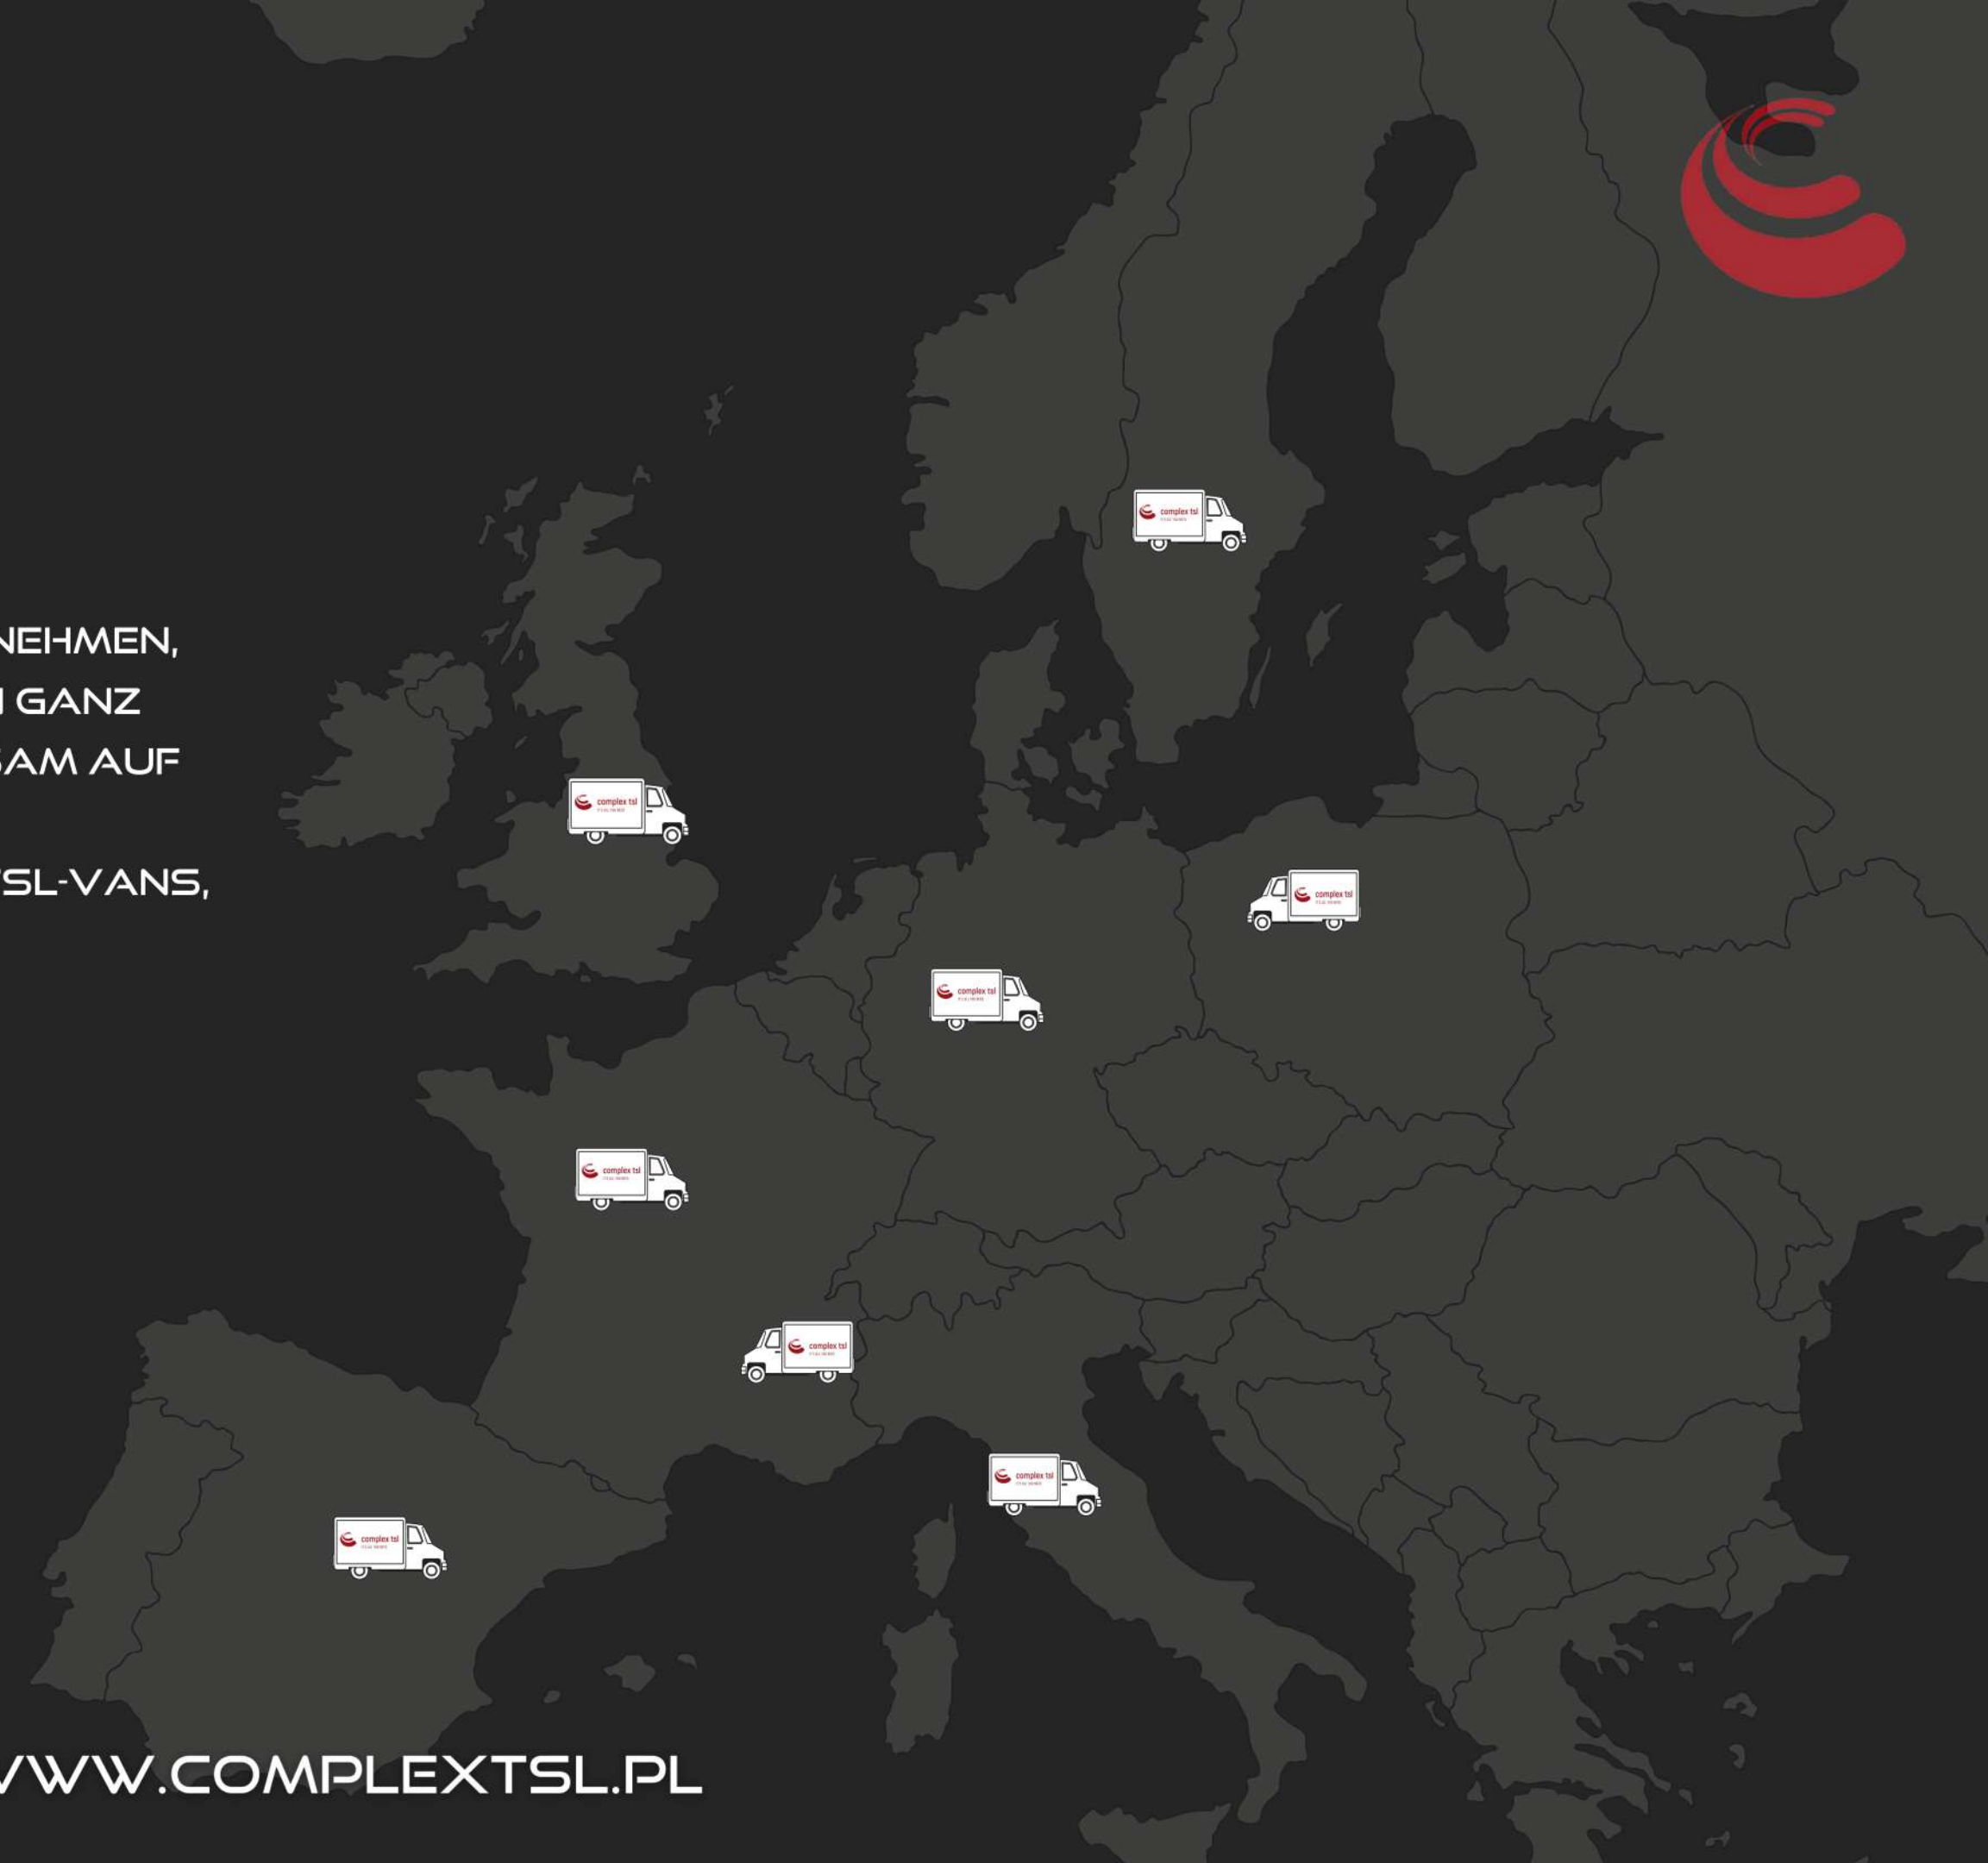

WO GEHEN WIR HIN

COMPLEX TSL IST EIN SCHNELL WACHSENDES UNTERNEHMEN,
DAS UMFASSENDE TRANSPORTDIENSTLEISTUNGEN IN GANZ
EUROPA ANBIETET. BEOBACHTEN SIE UNS AUFMERKSAM AUF
DER STRASSE!

MÖGLICHERWEISE TRANSPORTIERT DER KOMPLEXE TSL-VANS,
DEN SIE GESEHEN HABEN, IHRE SENDUNG BEREITS.

- ÖSTERREICH
- WEISSRUSSLAND
- BELGIEN
- DÄNEMARK
- ESTLAND
- FINNLAND
- FRANKREICH
- GEORGIEN
- DEUTSCHLAND
- GROSSBRITANNIEN
- GRIECHENLAND
- ITALIEN
- NIEDERLANDE
- NORWEGEN
- PORTUGAL
- RUMÄNIEN
- SPANIEN
- SCHWEDEN
- SCHWEIZ

WWW.COMPLEXTSL.PL