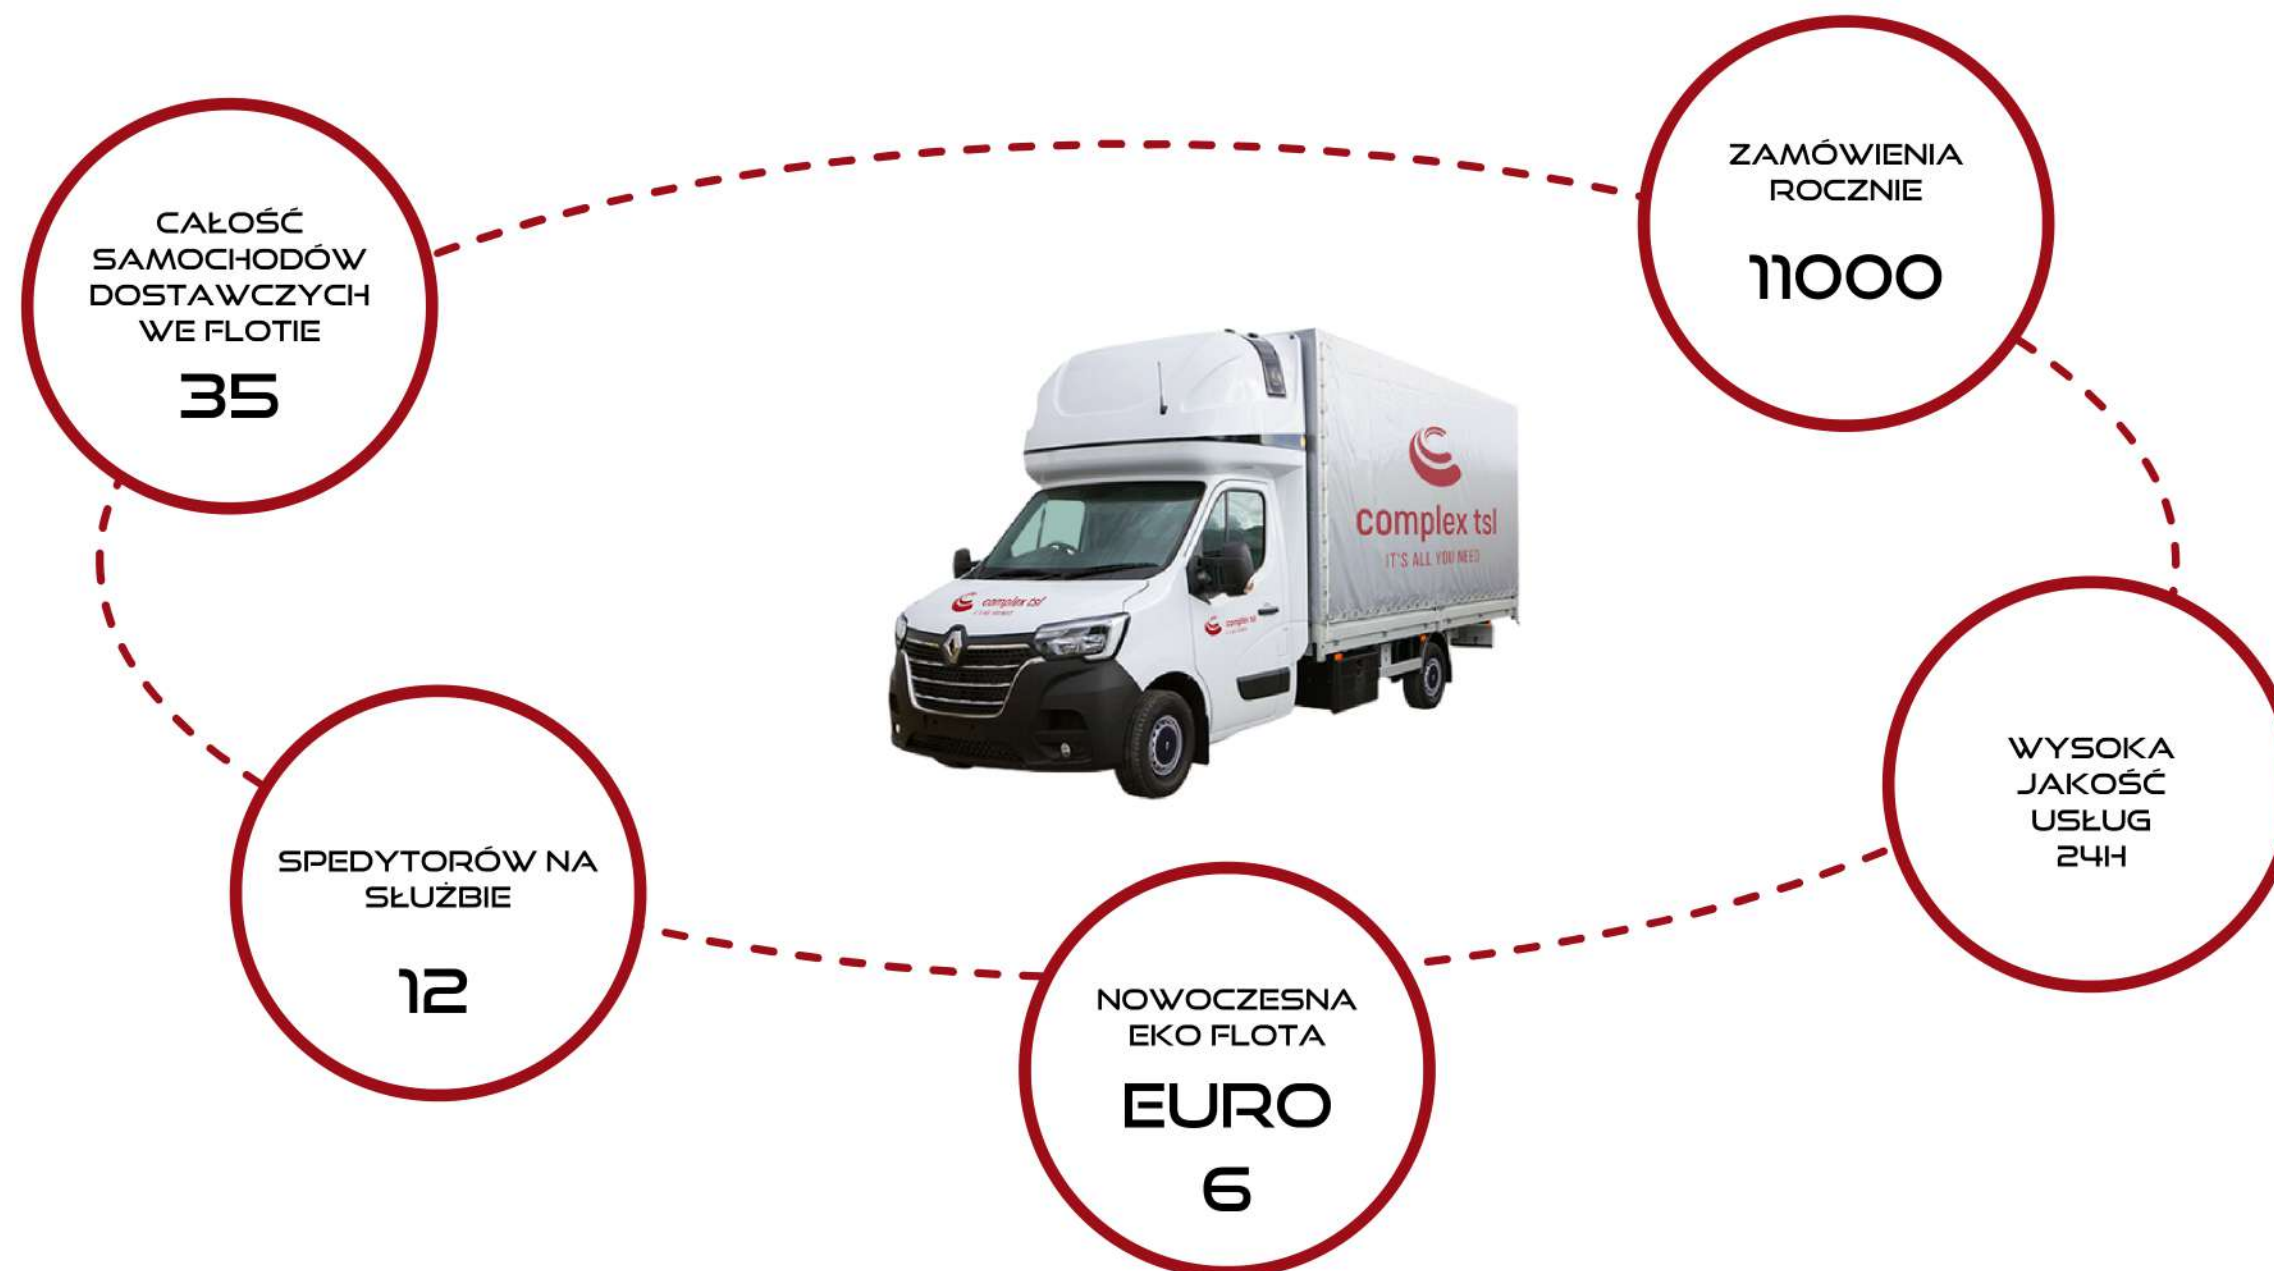

OBSZAR DZIAŁANIA

COMPLEX TSL TO PRĘŻNIE ROZWIJAJĄCA SIĘ FIRMA OFERUJĄCA KOMPLEKSOWE USŁUGI TRANSPORTOWE NA TERENIE CAŁEJ EUROPY. OBSERWUJ NAS UWAŻNIE NA DRODZE! BYĆ MOŻE ZŁOŻONY VAN, KTÓRY WIDZIAŁEŚ, JUŻ PRZEWOZI TWOJĄ PRZESYŁKĘ.

- AUSTRIA
- BIAŁORUŚ
- BELGIA
- DANIA
- ESTONIA
- FINLANDIA
- FRANCJA
- GRUZJA
- NIEMCY
- WIELKA BRYTANIA
- GRECJA
- WŁOCHY
- HOLANDIA
- NORWEGIA
- PORTUGALIA
- RUMUNIA
- HISZPANIA
- SZWECJA
- SZWAJCARIA

WWW.COMPLEXTSL.PL

8 EUROPALET

PALETY 10 EURO

PALETY 12 EURO

TRANSPORT SAMOCHODOWY

TRANSPORT FTL

COMPLEX TSL TO ZAUFANY DOSTAWCA USŁUG LOGISTYCZNYCH DLA LIDERÓW ŚWIATOWEJ BRANŻY. PRZEWIEZIEMY TWOJE ŁADUNKI CAŁOPOJAZDOWE W DOWOLNE MIEJSCE NA CZAS.

TRANSPORT LTL

DLA ŁADUNKÓW DROBNICOWYCH (OD 1 PALETY) COMPLEX TSL
POSIADA ORGANIZACJĘ USŁUG DROGOWYCH.

WIELKA
BRYTANIA

POLSKA
I CZECHY

KRAJE BAŁTYCKIE
I SKANDYNAWIA

FRANCJA

HISZPANIA

TOWARY, KTÓRE PRZEWOZIMY